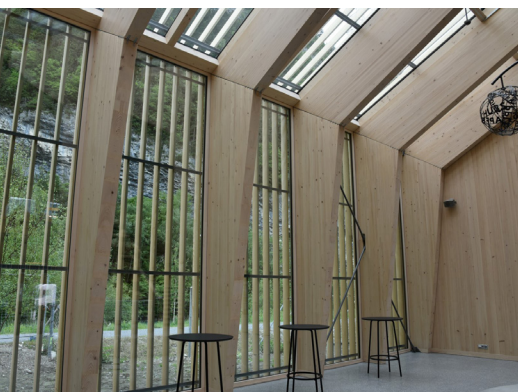

Angle de cadres pour charges des plus élevées. Grâce à sa stabilité de forme et d'angle, l'assemblage GSA-LMV est d'une grande simplicité. Cette solution enfichable convainc du design jusqu'au montage.